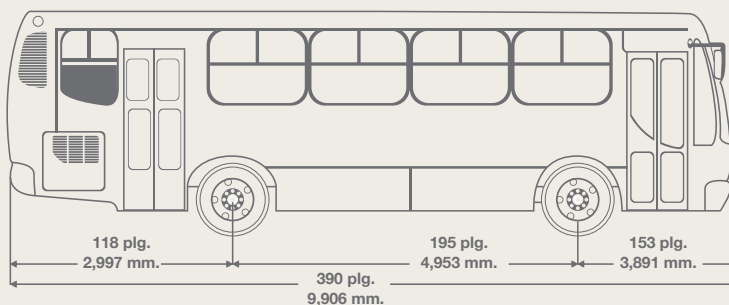

**PARA GRANDES CORREDORES**

CAPACIDAD Y GANANCIAS SIN LÍMITES

800.7000.123  
mexico.internationaltrucks.com

 BUSES: InternationalAutobusesMx    InternationalMX

**AUTOBUSES**

<b>MOTOR</b> 	Potencia: 280 hp. @ 2,100 rpm. Torque: 778 lb.-ft. @ 1100-1700 rpm. 6 cilindros Desplazamiento: 8.9 lts. Norma Ecológica: Euro V
<b>TRANSMISIÓN</b> 	Manual 6 vel. sincronizada Automática Allison TXFE Retardador opcional
<b>EMBRAGUE</b>	Disco sencillo, diámetro 430 mm. Accionamiento hidráulico
<b>EJE DELANTERO</b>	Viga "I" sólida Capacidad: 12,600 lb.
<b>EJE TRASERO</b>	Capacidad: 23,200 lb. Speed Ratio: 6.14 (Automática) Speed Ratio: 5.28 (Manual)
<b>DIRECCIÓN</b>	Tipo hidráulica
<b>SUSPENSIÓN DELANTERA</b>	Neumática 2 bolsas Capacidad: 12,600 lb.
<b>SUSPENSIÓN TRASERA</b>	Neumática 4 bolsas Ajuste automático de altura
<b>BASTIDOR</b>	Escalera en "C" Dimensiones: 9.8" x 3.4"

<b>SISTEMA DE FRENOS</b>	Aire, dual, compresor: Wabco Opcional: disco, tambor, ABS
<b>SISTEMA ELÉCTRICO</b>	2 Baterías: 12V- CCA 1400A / CA 1750A Alternador: 24V, 140 Amp. 24 V
<b>SISTEMA DE COMBUSTIBLE</b>	2 tanques de acero Capacidad individual: 200 lts.
<b>SISTEMA DE ENFRIAMIENTO</b>	Lateral trasero tipo front to back
<b>RINES</b>	Disco de acero Dimensiones 22.5" x 8.25"
<b>LLANTAS</b>	Radial Dimensiones: 275 / 70R22.5
<b>AIRE ACONDICIONADO OPCIONAL</b>	Hispacold: 9,000 BTU's Eberspeacher: 120,000 BTU's
<b>APLICACIONES</b>	Urbano Suburbano Personal Escolar
<b>CARROCERÍAS</b>	AYCO BECCAR

Todas las unidades International cuentan con el sistema de OnCommand Connection.

CARROCERÍA TÍPICA	236" (6,000 mm.)	
	plg.	mm.
Longitud total	479	12,172
Ancho total	102.4	2,600
Ancho interior	98.4	2,500
Volado delantero	105	2,669
Volado trasero	134	3,423
Altura total	127.6	3,240
Asientos bajos fijos	52	
Peso bruto vehicular PBV	35,000 lb.	15,875 kg.